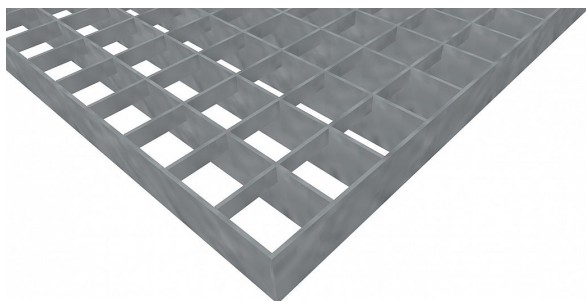

# Pororošty PR-33/33-30/3 - nerez V2A (1.4301)- morená - 300x1000

» POROROŠTY » nerezové 1.4301 » rozmer 300 x 1000 mm

## Popis

**Lisované pororošty** s nosným pásikom 30/3 mm, kde prvý údaj udáva výšku a druhý silu nosných pásikov. Rozstup oka pororoštu je 33/33 mm, kde opäť prvý údaj udáva osový rozstup nosných pásikov a druhý údaj je potom osový rozstup nenosných pásikov. Svetlosť oka je 30/31 mm.

Tento **pororošt** je štandardne lemovaný zo všetkých strán pásikom o sile nosného pásika, v tomto prípade sa jedná o pásik 30/3.

Ako výrobný materiál je použitá nerezová oceľ V2A (1.4301) v povrchovej úprave morením.

Protišmykové prevedenie pororoštu nie je realizované. Nosná dĺžka **pororoštu** je 300 mm. Svetlá vzdialenosť podpôr konštrukcie pod pororoštom by mala byť 240 mm, keďže **pororošt** by mal na každej strane nosnej dĺžky ležať minimálne 30 mm na konštrukcii. Nenosná šírka pororoštu je 1000 mm.