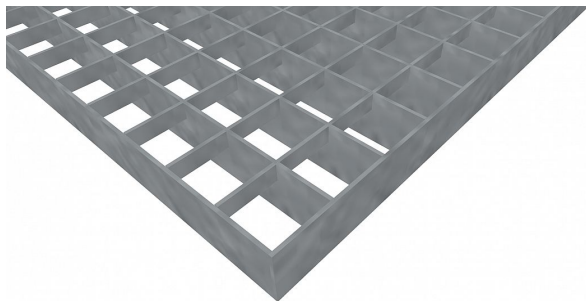

# Pororošty PR-33/33-30/3 - nerez V2A (1.4301)- morená - 1500x1000

» POROROŠTY » nerezové 1.4301 » rozmer 1500 x 1000 mm

## Popis

Lisované pororošty s nosným pásikom 30/3 mm, kde prvý údaj udáva výšku a druhý silu nosných pásikov. Rozstup oka pororoštu je 33/33 mm, kde opäť prvý údaj udáva osový rozstup nosných pásikov a druhý údaj je potom osový rozstup nenosných pásikov. Svetlosť oka je 30/31 mm. Tento pororošt je štandardne lemovaný zo všetkých strán pásikom o sile nosného pásika, v tomto prípade sa jedná o pásik 30/3. Ako výrobný materiál je použitá nerezová oceľ V2A (1.4301) v povrchovej úprave morením. Protišmykové prevedenie pororoštu nie je realizované. Nosná dĺžka pororoštu je 1500 mm. Svetlá vzdialenosť podpôr konštrukcie pod pororoštom by mala byť 1440 mm, keďže pororošt by mal na každej strane nosnej dĺžky ležať minimálne 30 mm na konštrukcii. Nenosná šírka pororoštu je 1000 mm. Tieto pororošty sú vyrobené podľa normy DIN 24537-1 a spĺňajú všetky jej požiadavky. Pororošty sú vyrobené v štandardnej výrobní tolerancii podľa RAL-GZ 638. Viac o normách a toleranciách nájdete na stránkach [www.rodif.sk](http://www.rodif.sk). V prípade, že ste nenašli produkt podľa vašich požiadaviek, neváhajte nás kontaktovať.

Kód produktu	110.3333.2221
Dĺžka (mm)	1 500 mm
Šírka (mm)	1 000 mm
Hmotnosť	45,00 Kg
Zvyčajná dostupnosť	obvykle do 31-35 dní

Lisovaný pororošt ( PR ), 33/33 - rozstupy nosných 33 mm / rozperných 33 mm, výška 30 mm, sila 3 mm, nerezová oceľ V2A (1.4301, AISI 304) v povrchovej úprave morením, bez protišmyku.