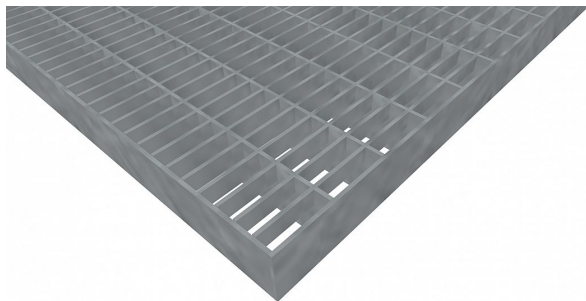

# Pororošty PR-33/11-30/3 - nerez V2A (1.4301)- morená - 700x1000

» POROROŠTY » nerezové 1.4301 » rozmer 700 x 1000 mm

## Popis

**Lisované pororošty** s nosným pásikom 30/3 mm, kde prvý údaj udáva výšku a druhý silu nosných pásikov. Rozstup oka pororoštu je 33/11 mm, kde opäť prvý údaj udáva osový rozstup nosných pásikov a druhý údaj je potom osový rozstup nenosných pásikov. Svetlosť oka je 30/9 mm.

Tento **pororošt** je štandardne lemovaný zo všetkých strán pásikom o sile nosného pásika, v tomto prípade sa jedná o pásik 30/3.

Ako výrobný materiál je použitá nerezová oceľ V2A (1.4301) v povrchovej úprave morením.

Protišmykové prevedenie pororoštu nie je realizované. Nosná dĺžka **pororoštu** je 700 mm. Svetlá vzdialenosť podpôr konštrukcie pod pororoštom by mala byť 640 mm, keďže **pororošt** by mal na každej strane nosnej dĺžky ležať minimálne 30 mm na konštrukcii. Nenosná šírka pororoštu je 1000 mm.