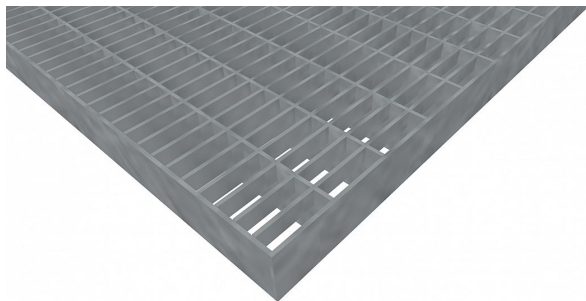

# Pororošty PR-33/11-30/3 - nerez V2A (1.4301)- morená - 400x1000

» POROROŠTY » nerezové 1.4301 » rozmer 400 x 1000 mm

## Popis

**Lisované pororošty** s nosným pásikom 30/3 mm, kde prvý údaj udáva výšku a druhý silu nosných pásikov. Rozstup oka pororoštu je 33/11 mm, kde opäť prvý údaj udáva osový rozstup nosných pásikov a druhý údaj je potom osový rozstup nenosných pásikov. Svetlosť oka je 30/9 mm.

Tento **pororošt** je štandardne lemovaný zo všetkých strán pásikom o sile nosného pásika, v tomto prípade sa jedná o pásik 30/3.

Ako výrobný materiál je použitá nerezová oceľ V2A (1.4301) v povrchovej úprave morením.

Protišmykové prevedenie pororoštu nie je realizované. Nosná dĺžka **pororoštu** je 400 mm. Svetlá vzdialenosť podpôr konštrukcie pod pororoštom by mala byť 340 mm, keďže **pororošt** by mal na každej strane nosnej dĺžky ležať minimálne 30 mm na konštrukcii. Nenosná šírka pororoštu je 1000 mm.