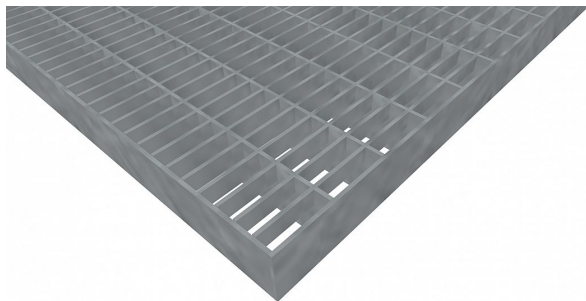

# Pororošty PR-33/11-30/3 - nerez V2A (1.4301)- morená - 300x1000

» POROROŠTY » nerezové 1.4301 » rozmer 300 x 1000 mm

## Popis

**Lisované pororošty** s nosným pásikom 30/3 mm, kde prvý údaj udáva výšku a druhý silu nosných pásikov. Rozstup oka pororoštu je 33/11 mm, kde opäť prvý údaj udáva osový rozstup nosných pásikov a druhý údaj je potom osový rozstup nenosných pásikov. Svetlosť oka je 30/9 mm.

Tento **pororošt** je štandardne lemovaný zo všetkých strán pásikom o sile nosného pásika, v tomto prípade sa jedná o pásik 30/3.

Ako výrobný materiál je použitá nerezová oceľ V2A (1.4301) v povrchovej úprave morením.

Protišmykové prevedenie pororoštu nie je realizované. Nosná dĺžka **pororoštu** je 300 mm. Svetlá vzdialenosť podpôr konštrukcie pod pororoštom by mala byť 240 mm, keďže **pororošt** by mal na každej strane nosnej dĺžky ležať minimálne 30 mm na konštrukcii. Nenosná šírka pororoštu je 1000 mm.