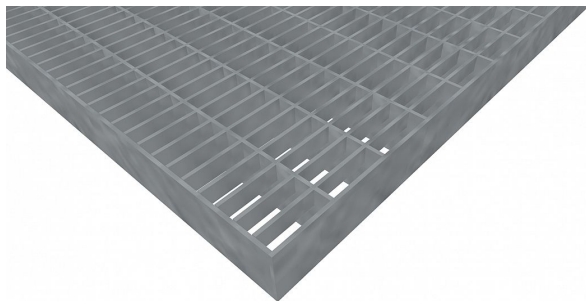

# Pororošty PR-33/11-30/3 - nerez V2A (1.4301)- morená - 1100x1000

» POROROŠTY » nerezové 1.4301 » rozmer 1100 x 1000 mm

## Popis

Lisované pororošty s nosným pásikom 30/3 mm, kde prvý údaj udáva výšku a druhý silu nosných pásikov. Rozstup oka pororoštu je 33/11 mm, kde opäť prvý údaj udáva osový rozstup nosných pásikov a druhý údaj je potom osový rozstup nenosných pásikov. Svetlosť oka je 30/9 mm. Tento pororošt je štandardne lemovaný zo všetkých strán pásikom o sile nosného pásika, v tomto prípade sa jedná o pásik 30/3. Ako výrobný materiál je použitá nerezová oceľ V2A (1.4301) v povrchovej úprave morením. Protišmykové prevedenie pororoštu nie je realizované. Nosná dĺžka pororoštu je 1100 mm. Svetlá vzdialenosť podpôr konštrukcie pod pororoštom by mala byť 1040 mm, keďže pororošt by mal na každej strane nosnej dĺžky ležať minimálne 30 mm na konštrukcii. Nenosná šírka pororoštu je 1000 mm. Tieto pororošty sú vyrobené podľa normy DIN 24537-1 a spĺňajú všetky jej požiadavky. Pororošty sú vyrobené v štandardnej výrobní tolerancii podľa RAL-GZ 638. Viac o normách a toleranciách nájdete na stránkach [www.rodif.sk](http://www.rodif.sk). V prípade, že ste nenašli produkt podľa vašich požiadaviek, neváhajte nás kontaktovať.

Kód produktu	110.3311.2217
Dĺžka (mm)	1 100 mm
Šírka (mm)	1 000 mm
Hmotnosť	43,61 Kg
Zvyčajná dostupnosť	obvykle do 31-35 dní

Lisovaný pororošt ( PR ), 33/11 - rozstupy nosných 33 mm / rozperných 11 mm, výška 30 mm, sila 3 mm, nerezová oceľ V2A (1.4301, AISI 304) v povrchovej úprave morením, bez protišmyku.