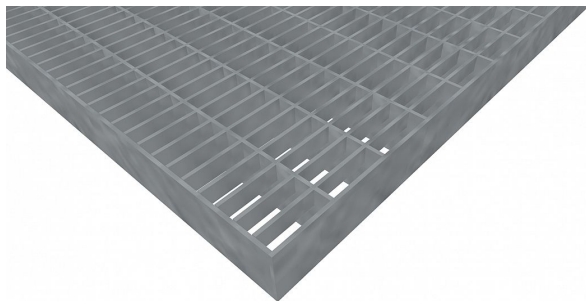

# Pororošty PR-33/11-30/2 - nerez V2A (1.4301)- morená - 1500x1000

» POROROŠTY » nerezové 1.4301 » rozmer 1500 x 1000 mm

## Popis

Lisované pororošty s nosným pásikom 30/2 mm, kde prvý údaj udáva výšku a druhý silu nosných pásikov. Rozstup oka pororoštu je 33/11 mm, kde opäť prvý údaj udáva osový rozstup nosných pásikov a druhý údaj je potom osový rozstup nenosných pásikov. Svetlosť oka je 31/9 mm. Tento pororošť je štandardne lemovaný zo všetkých strán pásikom o sile nosného pásika, v tomto prípade sa jedná o pásik 30/2. Ako výrobný materiál je použitá nerezová oceľ V2A (1.4301) v povrchovej úprave morením. Protišmykové prevedenie pororoštu nie je realizované. Nosná dĺžka pororoštu je 1500 mm. Svetlá vzdialenosť podpôr konštrukcie pod pororoštom by mala byť 1440 mm, keďže pororošť by mal na každej strane nosnej dĺžky ležať minimálne 30 mm na konštrukcii. Nenosná šírka pororoštu je 1000 mm. Tieto pororošty sú vyrobené podľa normy DIN 24537-1 a spĺňajú všetky jej požiadavky. Pororošty sú vyrobené v štandardnej výrobní tolerancii podľa RAL-GZ 638. Viac o normách a toleranciách nájdete na stránkach [www.rodif.sk](http://www.rodif.sk). V prípade, že ste nenašli produkt podľa vašich požiadaviek, neváhajte nás kontaktovať.

Kód produktu	110.3311.2068
Dĺžka (mm)	1 500 mm
Šírka (mm)	1 000 mm
Hmotnosť	47,38 Kg
Zvyčajná dostupnosť	obvykle do 31-35 dní

Lisovaný pororošť ( PR ), 33/11 - rozstupy nosných 33 mm / rozpěrných 11 mm, výška 30 mm, síla 2 mm, nerezová oceľ V2A (1.4301, AISI 304) v povrchovej úprave morením, bez protišmyku.