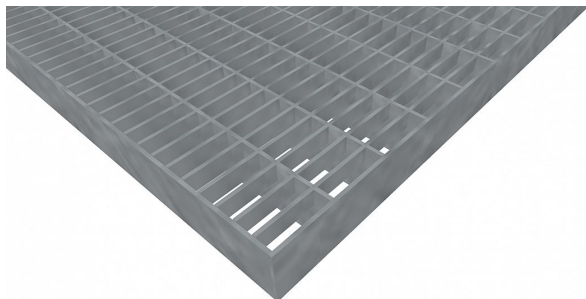

# Pororošty PR-33/11-30/2 - nerez V2A (1.4301)- morená - 1300x1000

» POROROŠTY » nerezové 1.4301 » rozmer 1300 x 1000 mm

## Popis

**Lisované pororošty** s nosným pásikom 30/2 mm, kde prvý údaj udáva výšku a druhý silu nosných pásikov. Rozstup oka pororoštu je 33/11 mm, kde opäť prvý údaj udáva osový rozstup nosných pásikov a druhý údaj je potom osový rozstup nenosných pásikov. Svetlosť oka je 31/9 mm.

Tento **pororošt** je štandardne lemovaný zo všetkých strán pásikom o sile nosného pásika, v tomto prípade sa jedná o pásik 30/2.

Ako výrobný materiál je použitá nerezová oceľ V2A (1.4301) v povrchovej úprave morením.

Protišmykové prevedenie pororoštu nie je realizované. Nosná dĺžka **pororoštu** je 1300 mm. Svetlá vzdialenosť podpôr konštrukcie pod pororoštom by mala byť 1240 mm, keďže **pororošt** by mal na každej strane nosnej dĺžky ležať minimálne 30 mm na konštrukcii. Nenosná šírka pororoštu je 1000 mm.