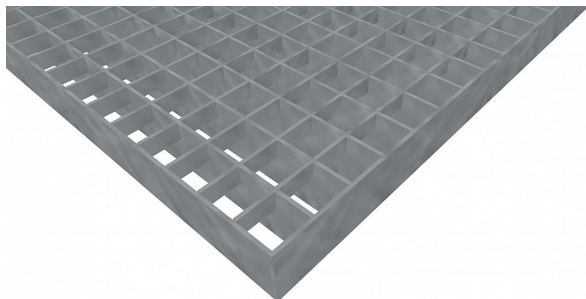

# Pororošty PR-22/22-30/3 - nerez V2A (1.4301)- morená - 750x1000

» POROROŠTY » nerezové 1.4301 » rozmer 750 x 1000 mm

## Popis

**Lisované pororošty** s nosným pásikom 30/3 mm, kde prvý údaj udáva výšku a druhý silu nosných pásikov. Rozstup oka pororoštu je 22/22 mm, kde opäť prvý údaj udáva osový rozstup nosných pásikov a druhý údaj je potom osový rozstup nenosných pásikov. Svetlosť oka je 19/20 mm.

Tento **pororošt** je štandardne lemovaný zo všetkých strán pásikom o sile nosného pásika, v tomto prípade sa jedná o pásik 30/3.

Ako výrobný materiál je použitá nerezová oceľ V2A (1.4301) v povrchovej úprave morením.

Protišmykové prevedenie pororoštu nie je realizované. Nosná dĺžka **pororoštu** je 750 mm. Svetlá vzdialenosť podpôr konštrukcie pod pororoštom by mala byť 690 mm, keďže **pororošt** by mal na každej strane nosnej dĺžky ležať minimálne 30 mm na konštrukcii. Nenosná šírka pororoštu je 1000 mm.