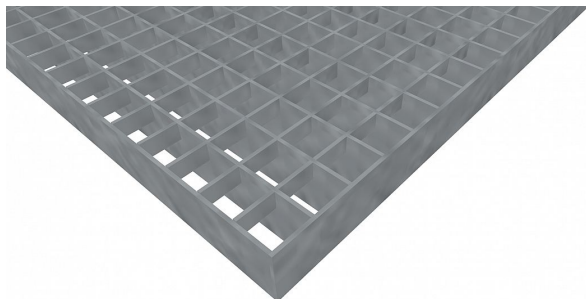

Pororošty PR-22/22-30/3 - nerez V2A (1.4301)- morená - 500x1000

» POROROŠTY » nerezové 1.4301 » rozmer 500 x 1000 mm

Popis

Lisované pororošty s nosným pásikom 30/3 mm, kde prvý údaj udáva výšku a druhý silu nosných pásikov. Rozstup oka roštu je 22/22 mm, kde opäť prvý údaj udáva osový rozstup nosných pásikov a druhý údaj je potom osový rozstup nenosných pásikov. Svetlosť oka je 19/20 mm.

Tento pororošty je štandardne lemovaný zo všetkých strán pásikom o sile nosného pásika, v tomto prípade sa jedná o pásik 30/3.

Ako výrobný materiál je použitá nerezová oceľ V2A (1.4301) v povrchovej úprave morením.

Protišmykové prevedenie roštu nie je realizované.

Nosná dĺžka pororošty je 500 mm. Svetlá vzdialenosť podpôr konštrukcie pod roštom by mala byť 440 mm, keďže rošt by mal na každej strane nosnej dĺžky ležať minimálne 30 mm na konštrukcii. Nenosná šírka pororošty je 1000 mm.

| | |
|---------------------|----------------------|
| Kód produktu | 110.2222.2210 |
| Šírka (mm) | 1 000 |
| Hmotnosť | 21,63 Kg |
| Zvyčajná dostupnosť | obvykle do 31-35 dní |

Lisovaný pororošty (PR), 22/22 - rozstupy nosných 22 mm / rozperných 22 mm, výška 30 mm, sila 3 mm, nerezová oceľ V2A (1.4301, AISI 304) v povrchovej úprave morením, bez protišmyku.