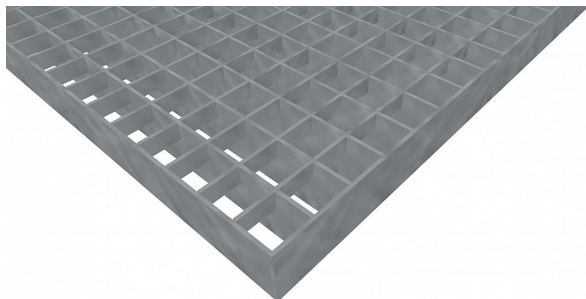

# Pororošty PR-22/22-30/2 - nerez V2A (1.4301)- morená - 900x1000

» POROROŠTY » nerezové 1.4301 » rozmer 900 x 1000 mm

## Popis

**Lisované pororošty** s nosným pásikom 30/2 mm, kde prvý údaj udáva výšku a druhý silu nosných pásikov. Rozstup oka pororoštu je 22/22 mm, kde opäť prvý údaj udáva osový rozstup nosných pásikov a druhý údaj je potom osový rozstup nenosných pásikov. Svetlosť oka je 20/20 mm.

Tento **pororošt** je štandardne lemovaný zo všetkých strán pásikom o sile nosného pásika, v tomto prípade sa jedná o pásik 30/2.

Ako výrobný materiál je použitá nerezová oceľ V2A (1.4301) v povrchovej úprave morením.

Protišmykové prevedenie pororoštu nie je realizované. Nosná dĺžka **pororoštu** je 900 mm. Svetlá vzdialenosť podpôr konštrukcie pod pororoštom by mala byť 840 mm, keďže **pororošt** by mal na každej strane nosnej dĺžky ležať minimálne 30 mm na konštrukcii. Nenosná šírka pororoštu je 1000 mm.