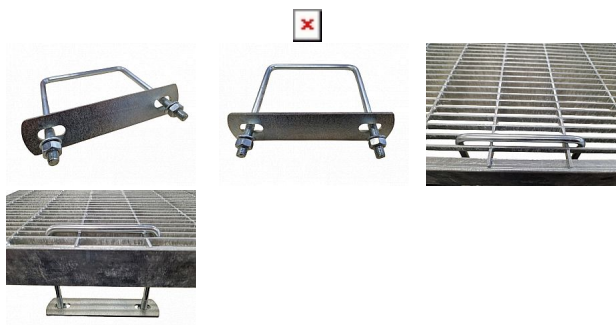

Madlo 110x124 mm - ocel-zinkovaná

» UCHYTENIE » madlá

Popis

Rozmer 110x124 mm, závit M8x30, žiarovo zinkované.

Kód produktu	994.1365.001
Hmotnosť	0,25 Kg
Zvyčajná dostupnosť	obvykle do 3 dní

Rozměr 110x124 mm, závit M8x30, žárově zinkováno.

Dostupnosť na hlavnom sklade: 20-29 ks

Parametry

Kód produktu	994.1365.001
Typ výrobku	Uchycovací a spojovací materiál
Materiál	ocel S235 (1.0039 / ST37.2) - žárově zinkovaná (Zn)
Zvyčajná dostupnosť	obvykle do 3 dní
www	www.RODIF.cz/uchyceni-rostu